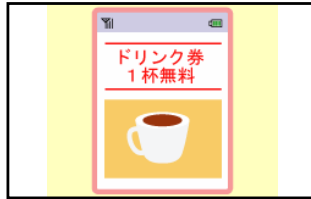

## ラピナビ・ピットタッチminiS

01

ラピナビ・ピットタッチminiSにタッチし、会員登録を行います。

02

会員登録が終わったらラピナビ・ピットタッチminiSにタッチし、ポイントを獲得。

03

ポイント確認ページで、現在の貯蓄ポイントを確認します。

04

貯めたポイントをクーポンと交換します。

05

発行されたクーポンをお店のスタッフに見せます。