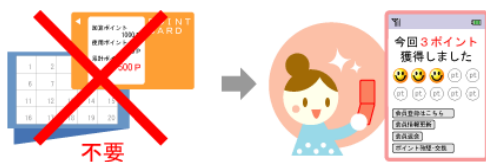

どんなメリットがあるの？

◎コスト削減

メール会員登録と同時にポイント会員にも登録可。ポイントは携帯で貯めることができるので、ポイントカードを発行する必要がありません。お客様にとっても店舗様にとっても便利なツールです。