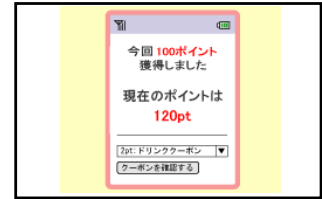

## ピットタッチminiS（ポイント端末keypadセット）

01

ピットタッチminiSにタッチし、会員登録を行います。

02

会員登録が終わったらキーパッドに追加したいポイントを入力します。

03

キーパッドの入力が終わったらピットタッチminiSにタッチし、ポイントを獲得。

04